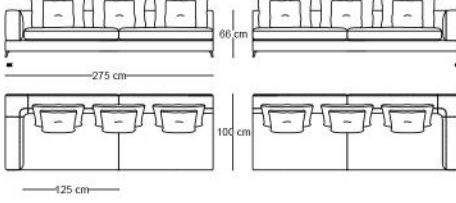

1010102275-1

1010102275-2