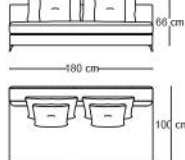

1010103180