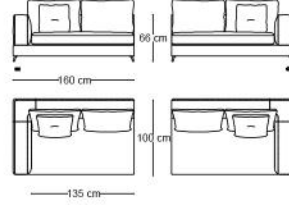

1010102160-1