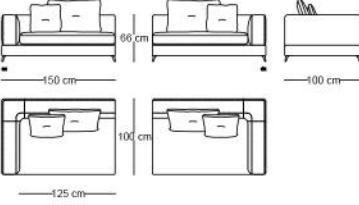

## ALIA-10101

Yapı : Fırınlanmış Gürgeç, Kontraplak, Poliüretan 22 D  
 Oturum : Değişken yoğunluklu silikon, poliüretan 30 D  
 Minderler: Koltuk minderleri tamamen tersine çevrilebilir, bölmeli silikon dolgu  
 Kapaklar : Kumaş koltuk oturum ve sırt yastıkları yapısı tamamen çıkarılabilir.  
 Ayaklar : Metal

1010101210

1010101250

1010101270

1010101300

1010101320

1010102150-1

1010102150-2

1010102160-1

### ARANJMAN

w:150 x 410 x 320 cm

d:100 cm

h:66 cm

w:150 x 310 cm

d:100 cm

h:66 cm

w:370 x 305 cm

d:100 cm

h:66 cm