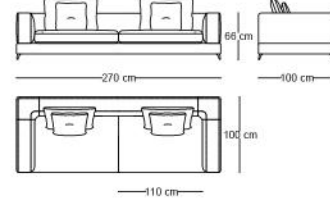

1010101270