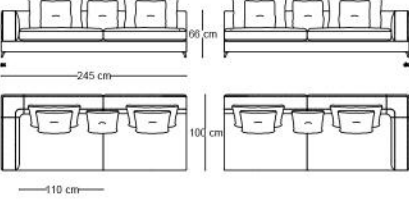

1010102185-2

1010102185-1