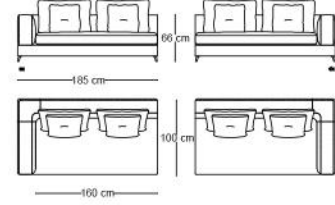

1010102160-2

1010102185-1