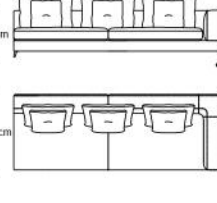

1010102275-2