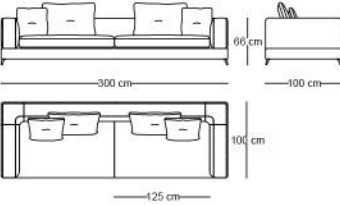

1010101300