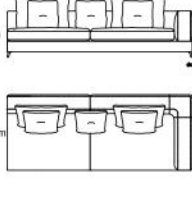

1010102185-2