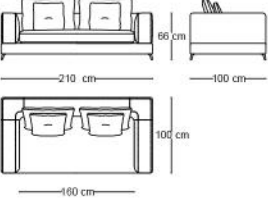

ALIA-10101

Yapı : Fırınlanmış Gürgeç, Kontraplak, Poliüretan 22 D
Oturum : Değişken yoğunluklu silikon, poliüretan 30 D
Minderler: Koltuk minderleri tamamen tersine çevrilebilir, bölmeli silikon dolgu
Kapaklar : Kumaş koltuk oturum ve sırt yastıkları yapısı tamamen çıkarılabilir.
Ayaklar : Metal

1010101210