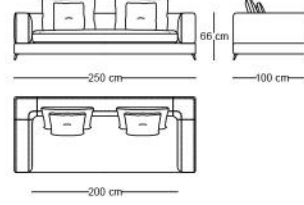

1010101250