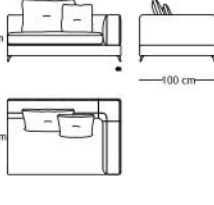

## ALIA-10101

Yapı : Fırınlanmış Gürgeç, Kontraplak, Poliüretan 22 D  
 Oturum : Değişken yoğunluklu silikon, poliüretan 30 D  
 Minderler: Koltuk minderleri tamamen tersine çevrilebilir, bölmeli silikon dolgu  
 Kapaklar : Kumaş koltuk oturum ve sırt yastıkları yapısı tamamen çıkarılabilir.  
 Ayaklar : Metal

1010101210

1010101250

1010101270

1010101300

1010101320

1010102150-1

1010102150-2

1010102160-1

### ARANJMAN

w:150 x 410 x 320 cm

d:100 cm

h:66 cm

w:150 x 310 cm

d:100 cm

h:66 cm

w:370 x 305 cm

d:100 cm

h:66 cm