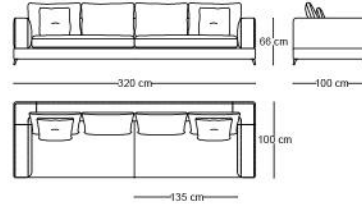

1010101320