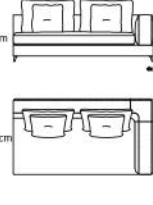

1010102185-2